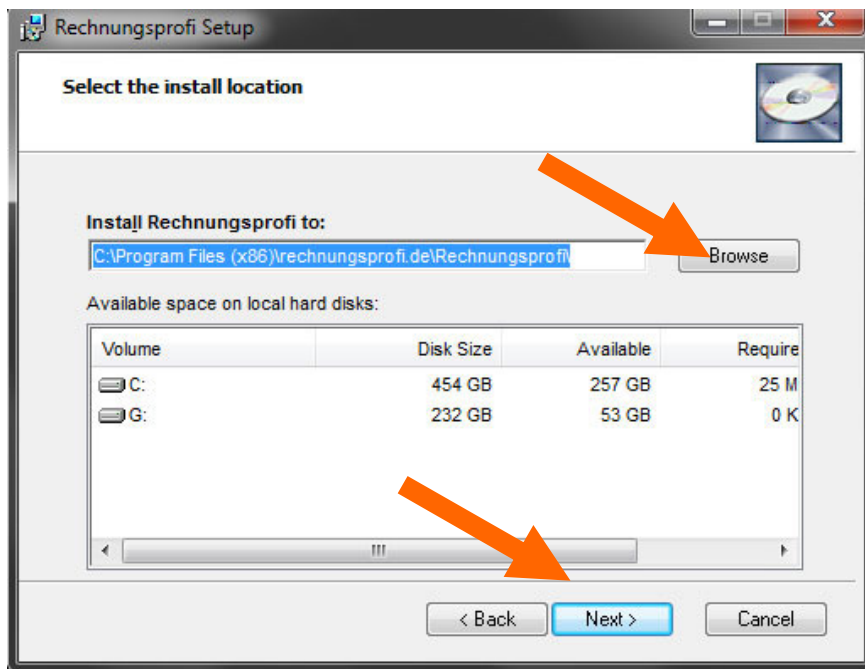

Installationsverzeichnis bestätigen bzw. anderes gewünschtes Verzeichnis auswählen

<http://www.rechnungsprofi.eu>
<http://www.rechnungsprofi.de/>
<http://www.rechnungsprofi.net>

Nussbaumweg 6
06846 Dessau - Rosslau
Tel.: +49 (0340) 661 10 61
Fax: +49 (0340) 650 15 94
E-Mail: <mailto:info@rechnungsprofi.de>