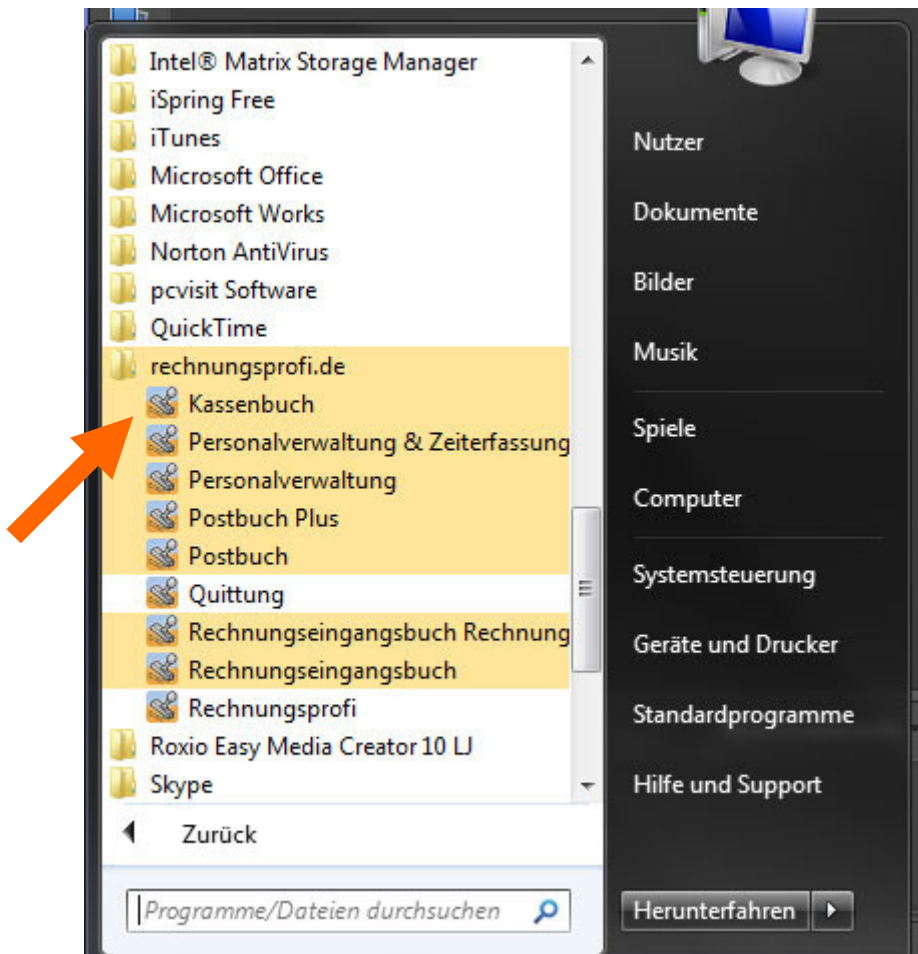

Oder im Startmenü unter „rechnungsprofi.de“

Fertig

Die ganze Welt von rechnungsprofi.de unter:

<http://www.rechnungsprofi.eu>
<http://www.rechnungsprofi.de/>
<http://www.rechnungsprofi.net>

Nussbaumweg 6
06846 Dessau - Rosslau
Tel.: +49 (0340) 661 10 61
Fax: +49 (0340) 650 15 94
E-Mail: <mailto:info@rechnungsprofi.de>