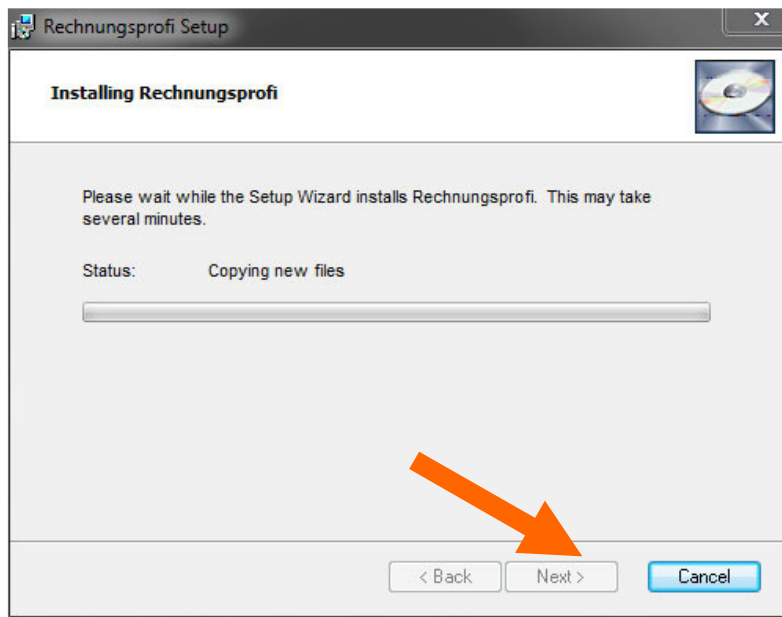

Installation fortsetzen (Next) klicken

Die ganze Welt von [rechnungsprofi.de](http://www.rechnungsprofi.de) unter:

<http://www.rechnungsprofi.eu>
<http://www.rechnungsprofi.de/>
<http://www.rechnungsprofi.net>

Nussbaumweg 6
06846 Dessau - Rosslau
Tel.: +49 (0340) 661 10 61
Fax: +49 (0340) 650 15 94
E-Mail: <mailto:info@rechnungsprofi.de>